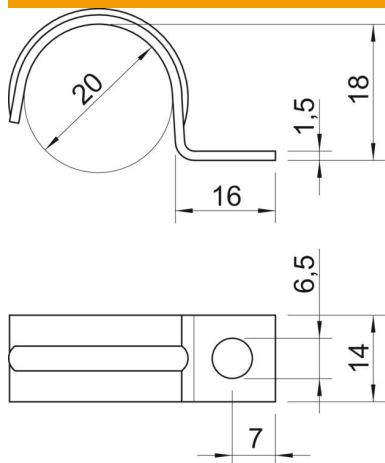

Enflikiga klammer för kablar och rör
Fals från och med storlek 20.

- St** Stål
- G** galvaniskt förzinkad EFZ

Huvuddata

Artikelnummer	1009230
Typ	1015 20 G
Beteckning 1	Fastsättningshållare
Beteckning 2	enkelflikig
Tillverkare:	OBO
Dimension	20mm
Material	Stål
Yta	galvaniskt förzinkad EFZ
Ytstandard	EN ISO 19598 / EN ISO 4042
Minsta förpackningsenhet	100
Förpackningsenhet	Styck
Vikt	0,921 kg
Viktenhet	kg/100 par
CO ₂ -avtryck (GWP) från vagga till grind	0,0182 kg CO ₂ e / 1 Styck

Tekniskt datablad

Klammer 1015, medel

Artikelnummer: 1009230

Mått

Längd	16 mm
Bredd	14 mm
Höjd	18 mm
Mått A	7 mm
Mått b	14 mm
Mått D	20 mm
Mått H	18 mm
Mått L	16 mm

Teknisk data

Avstånd till vägg	nej
Antal kablar/rör	1
Utförande	enkelflikig
fastsättningstyp	Skruvhål
för diameter	20
Avsedd för brandskyddsområde	nej
Halogenfri	ja
Plastbeklädd	nej
Hålstorlek	6,5 mm
Materialtjocklek	1,5 mm
Nominell diameter	20 mm
UV-beständig	ja