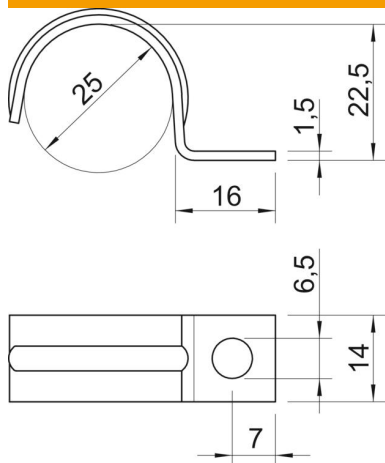

Enflikiga klammer för kablar och rör
Fals från och med storlek 20.

- St** Stål
- G** galvaniskt förzinkad EFZ

Huvuddata

Artikelnummer	1009427
Typ	1015 25 G
Beteckning 1	Fastsättningshållare
Beteckning 2	enkelflikig
Tillverkare:	OBO
Dimension	25mm
Material	Stål
Yta	galvaniskt förzinkad EFZ
Ytstandard	EN ISO 19598 / EN ISO 4042
Minsta förpackningsenhet	100
Förpackningsenhet	Styck
Vikt	1,15 kg
Viktenhet	kg/100 par
CO ₂ -avtryck (GWP) från vaggan till grind	0,0219 kg CO ₂ e / 1 Styck

Tekniskt datablad

Klammer 1015, medel

Artikelnummer: 1009427

Mått

Längd	16 mm
Bredd	14 mm
Höjd	22,5 mm
Mått A	7 mm
Mått b	14 mm
Mått D	25 mm
Mått H	22,5 mm
Mått L	16 mm

Teknisk data

Avstånd till vägg	nej
Antal kablar/rör	1
Utförande	enkelflikig
fastsättningstyp	Skruvhål
för diameter	25
Avsedd för brandskyddsområde	nej
Halogenfri	ja
Plastbeklädd	nej
Hålstorlek	6,5 mm
Materialtjocklek	1,5 mm
Nominell diameter	25 mm
UV-beständig	ja