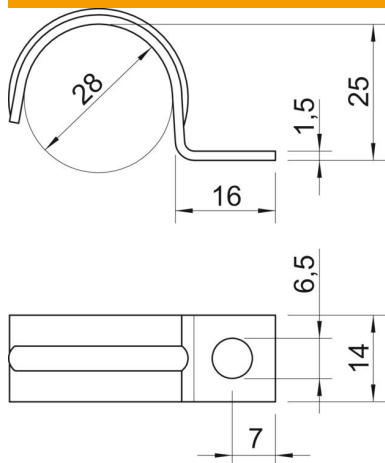

#### Huvuddata

Artikelnummer	1009362
Typ	1015 28 G
Beteckning 1	Fastsättningshållare
Beteckning 2	enkelflikig
Tillverkare:	OBO
Dimension	28mm
Material	Stål
Yta	galvaniskt förzinkad EFZ
Ytstandard	EN ISO 19598 / EN ISO 4042
Minsta förpackningsenhet	100
Förpackningsenhet	Styck
Vikt	1,25 kg
Viktenhet	kg/100 par
CO <sub>2</sub> -avtryck (GWP) från vaggan till grind	0,0242 kg CO <sub>2</sub> e / 1 Styck

# Tekniskt datablad

Klammer 1015, medel

Artikelnummer: 1009362

## Mått

Längd	16 mm
Bredd	14 mm
Höjd	25 mm
Mått A	7 mm
Mått b	14 mm
Mått D	28 mm
Mått H	25 mm
Mått L	16 mm

## Teknisk data

Avstånd till vägg	nej
Antal kablar/rör	1
Utförande	enkelflikig
fastsättningstyp	Skruvhål
för diameter	28
Avsedd för brandskyddsområde	nej
Halogenfri	ja
Plastbeklädd	nej
Hålstorlek	6,5 mm
Materialtjocklek	1,5 mm
Nominell diameter	28 mm
UV-beständig	ja