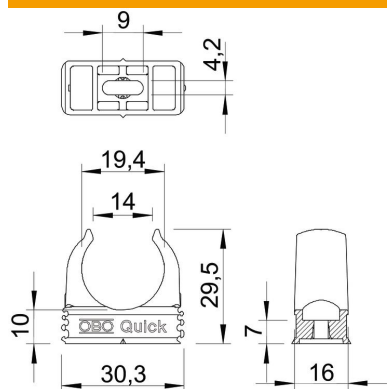

Tekniskt datablad

Quick-hållare, flamhärdig, vit

Artikelnummer: 2149357

Flamhärdig utanpåliggande klämma för metriska stålrör, lätta och tunga isolerrör och Quick-Pipe-kabelrör. För universell fastsättning på väggar och tak inomhus eller skyddat utomhus. Med långt hål för inriktning från sidan vid montering med träskruv eller spikplugg. Verktygsfri rörmontering. Kan sammankopplas med OBO-hållarna Multi-Quick och starQuick. Storlek M16–M32, kan skruvas fast på gänga M6. Fästavstånd 50–60 cm, max. utdragsvärde F vid 20 °C rumstemperatur: se tabell.

PP Polypropen

Huvuddata

Artikelnummer	2149357
Typ	2955 F M20 RW
Beteckning 1	Quick-hållare
Beteckning 2	flamhärdig
Tillverkare:	OBO
Dimension	M20
Färg	helvit; RAL 9010
Material	Polypropen
Minsta förpackningsenhet	100
Förpackningsenhet	Styck
Vikt	0,325 kg
Viktenhet	kg/100 par

Tekniskt datablad

Quick-hållare, flamhärdig, vit

Artikelnummer: 2149357

Mått

Mått A	30,3 mm
Mått B	16 mm
Mått C	14 mm
Mått D	19,4 mm
Mått e	9 mm
Mått F	4,2 mm
Mått H	10 mm
Mått H	29,5 mm

Teknisk data

Stapelbar	ja
Antal kablar/rör	1
Utdragningsvärde	75 N
fastsättningstyp	Skruvhål
Brandsäkert	enligt VDE 0471/DIN 695 del 2-1, kontrolltemperatur 750°C
Stängd	nej
Halogenfri	ja
Med insats	nej
Nominell dimension/text	M20
Montage hållare	Durchgangsloch,_auf_M6_Gewinde_aufschraubbar
Spännvidd D max.	20 mm
Spännvidd D min.	20 mm
UV-beständig	nej