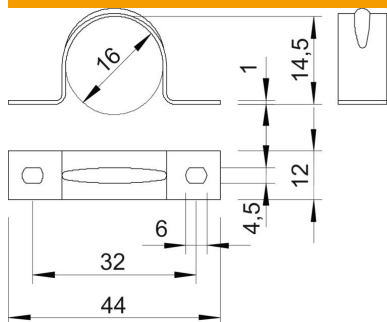

Tekniskt datablad

Klammer 605, medel, Alu

Artikelnummer: 1017799

Klammer tvåflikig 16mm

Alu Aluminium

Huvuddata

Artikelnummer	1017799
Typ	605 16 ALU
Beteckning 1	Fastsättningshållare
Beteckning 2	tvåflikig
Tillverkare:	OBO
Dimension	16mm
Material	Aluminium
Minsta förpackningsenhet	100
Förpackningsenhet	Styck
Vikt	0,218 kg
Viktenhet	kg/100 par
CO2-avtryck (GWP) från vaggga till grind	0,0371 kg CO2e / 1 Styck

Tekniskt datablad

Klammer 605, medel, Alu

Artikelnummer: 1017799

Mått

Längd	44 mm
Bredd	12 mm
Höjd	14,5 mm
Mått A	44 mm
Mått B	32 mm
Mått b	12 mm
Mått D	16 mm
Mått d	4,5 mm
Mått e	6 mm
Mått H	14,5 mm
Mått t	1 mm

Teknisk data

Avstånd till vägg	nej
Antal kablar/rör	1
Utförande	tvåflikig
fastsättningstyp för diameter	Skruvhål
Avsedd för brandskyddsområde	nej
Halogenfri	ja
Plastbeklädd	nej
Hålstorlek	4,5 x 6 mm
Materialtjocklek	1 mm
Nominell diameter	16 mm
Spännvidd D max.	16 mm
Spännvidd D min.	16 mm
UV-beständig	ja