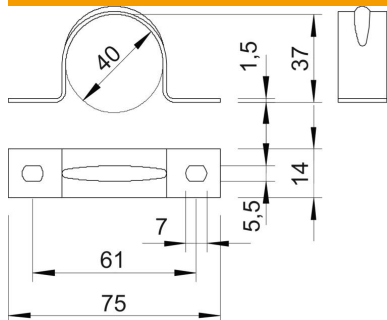

## Huvuddata

Artikelnummer	1017950
Typ	605 40 ALU
Beteckning 1	Fastsättningshållare
Beteckning 2	tvåflikig
Tillverkare:	OBO
Dimension	40mm
Material	Aluminium
Minsta förpackningsenhet	50
Förpackningsenhet	Styck
Vikt	0,65 kg
Viktenhet	kg/100 par
CO2-avtryck (GWP) från vaggva till grind	0,1229 kg CO2e / 1 Styck

# Tekniskt datablad

Klammer 605, medel, Alu

Artikelnummer: 1017950

## Mått

Längd	75 mm
Bredd	14 mm
Höjd	37 mm
Mått A	75 mm
Mått B	61 mm
Mått b	14 mm
Mått D	40 mm
Mått d	5,5 mm
Mått e	7 mm
Mått H	37 mm
Mått t	1,5 mm

## Teknisk data

Avstånd till vägg	nej
Antal kablar/rör	1
Utförande	tvåflikig
fastsättningstyp för diameter	Skruvhål
Avsedd för brandskyddsområde	nej
Halogenfri	ja
Plastbeklädd	nej
Hålstorlek	5,5 x 7 mm
Materialtjocklek	1,5 mm
Nominell diameter	40 mm
Spännvidd D max.	40 mm
Spännvidd D min.	40 mm
UV-beständig	ja