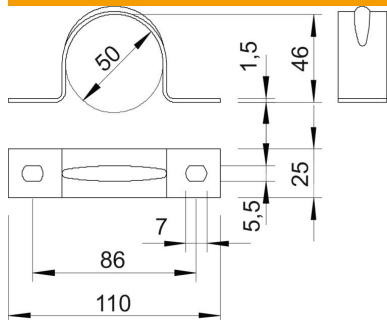

Tekniskt datablad

Klammer 605, medel, Alu

Artikelnummer: 1017980

Klammer tvåflikig 50mm

Alu Aluminium

Huvuddata

Artikelnummer	1017980
Typ	605 50 ALU
Beteckning 1	Fastsättningshållare
Beteckning 2	tvåflikig
Tillverkare:	OBO
Dimension	50mm
Material	Aluminium
Minsta förpackningsenhet	25
Förpackningsenhet	Styck
Vikt	0,952 kg
Viktenhet	kg/100 par
CO2-avtryck (GWP) från vaggga till grind	0,1362 kg CO2e / 1 Styck

Tekniskt datablad

Klammer 605, medel, Alu

Artikelnummer: 1017980

Mått

Längd	110 mm
Bredd	25 mm
Höjd	46 mm
Mått A	110 mm
Mått B	86 mm
Mått b	25 mm
Mått D	50 mm
Mått d	5,5 mm
Mått e	7 mm
Mått H	46 mm
Mått t	1,5 mm

Teknisk data

Avstånd till vägg	nej
Antal kablar/rör	1
Utförande	tvåflikig
fastsättningstyp för diameter	Skruvhål
Avsedd för brandskyddsområde	nej
Halogenfri	ja
Plastbeklädd	nej
Hålstorlek	5,5 x 7 mm
Materialtjocklek	1,5 mm
Nominell diameter	50 mm
Spännvidd D max.	50 mm
Spännvidd D min.	50 mm
UV-beständig	ja