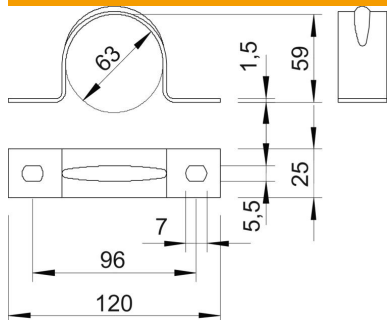

Tekniskt datablad

Klammer 605, medel, Alu

Artikelnummer: 1017997

Klammer tvåflikig 63mm

Alu Aluminium

Huvuddata

Artikelnummer	1017997
Typ	605 63 ALU
Beteckning 1	Fastsättningshållare
Beteckning 2	tvåflikig
Tillverkare:	OBO
Dimension	63mm
Material	Aluminium
Minsta förpackningsenhet	25
Förpackningsenhet	Styck
Vikt	1,26 kg
Viktenhet	kg/100 par
CO2-avtryck (GWP) från vaggan till gränd	0,1816 kg CO2e / 1 Styck

Tekniskt datablad

Klammer 605, medel, Alu

Artikelnummer: 1017997

Mått

Längd	120 mm
Bredd	25 mm
Höjd	59 mm
Mått A	120 mm
Mått B	96 mm
Mått b	25 mm
Mått D	63 mm
Mått d	5,5 mm
Mått e	7 mm
Mått H	59 mm
Mått t	1,5 mm

Teknisk data

Avstånd till vägg	nej
Antal kablar/rör	1
Utförande	tvåflikig
fastsättningstyp för diameter	Skruvhål
Avsedd för brandskyddsområde	nej
Halogenfri	ja
Plastbeklädd	nej
Hålstorlek	5,5 x 7 mm
Materialtjocklek	1,5 mm
Nominell diameter	63 mm
Spännvidd D max.	63 mm
Spännvidd D min.	63 mm
UV-beständig	ja