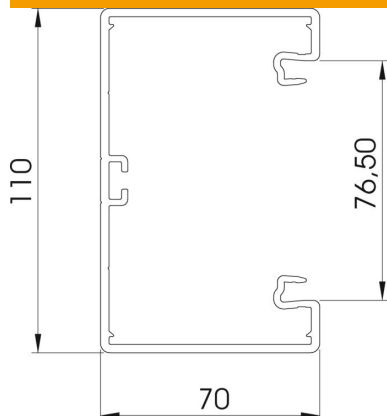

Tekniskt datablad

Installationskanal Rapid 80, kanalbredd 110, kanalhöjd 70

Artikelnummer: 6274300

GK-installationskanal av blyfri PVC avsedd för installation direkt på väggen eller på konsoler. Fastsättningen görs via hålet i underdelen. GK-installationskanalen har en C-profil på botten där man kan montera en skiljevägg av plast. I apparatdosorna i serien 71GD... kan man installera alla typer av strömställarprogram med hållarring eller hållarbygel och Modul 45-apparater. Systemöppningen är 76,5 mm. Beroende på kanalens längd finns det förmonterade kopplingar. Överdelen måste beställas separat.
Överdelen måste beställas separat

PVC Polyvinylklorid

Huvuddata

Artikelnummer	6274300
Typ	GK-70110RW
Beteckning 1	Fönsterbänkskanal
Beteckning 2	med skruvhål
Tillverkare:	OBO
Dimension	70x110x2000
Färg	helvit; RAL 9010
Material	Polyvinylklorid
Minsta förpackningsenhet	2
Förpackningsenhet	Meter
Vikt	132 kg
Viktenhet	kg/100 st
CO ₂ -avtryck (GWP) från vagga till grind	2,6611 kg CO ₂ e / 1 Meter

Tekniskt datablad

Installationskanal Rapid 80, kanalbredd 110, kanalhöjd 70

Artikelnummer: 6274300

Mått

Längd	2 000 mm
Bredd	110 mm
Höjd	70 mm

Teknisk data

Antal överdelar	1
Antal instickbara skiljeväggar	1
Utförande bakstycke (insida)	genomgående C-profil
Byggform rektangulär	ja
Bottenperforering	med golvhål
Halogenfri	nej
Kabelklammer	nej
Kanalförbindning	ja
Monteringstyp för överdelarna	invändig
Monteringshål i botten	ja
Tvårsnitt	6400 mm ²
Överdel medföljer	nej
överdelsbredd	76,5 mm
Kapslingsklasser	IP30
skyddsfolie	ja
Skyddsklass IK-kod	IK08
symmetrisk	ja
Temperaturanvändningsområde max.	60 °C
Temperaturanvändningsområde min.	-15 °C