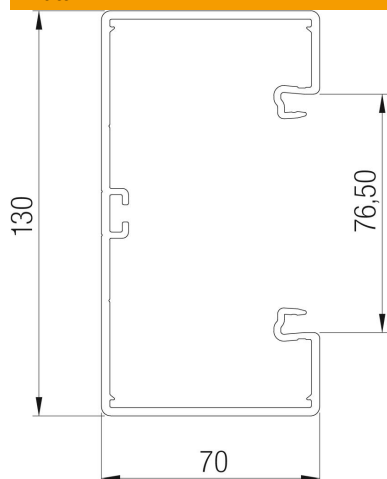

### Huvuddata

Artikelnummer	6274500
Typ	GK-70130RW
Beteckning 1	Fönsterbänkskanal
Beteckning 2	med skruvhål
Tillverkare:	OBO
Dimension	70x130x2000
Färg	helvit; RAL 9010
Material	Polyvinylklorid
Minsta förpackningsenhet	2
Förpackningsenhet	Meter
Vikt	152 kg
Viktenhet	kg/100 st
CO <sub>2</sub> -avtryck (GWP) från vagga till grind	3,0644 kg CO <sub>2</sub> e / 1 Meter

# Tekniskt datablad

Installationskanal Rapid 80, kanalbredd 130, kanalhöjd 70

Artikelnummer: 6274500

## Mått

Längd	2 000 mm
Bredd	130 mm
Höjd	70 mm

## Teknisk data

Antal överdelar	1
Antal instickbara skiljeväggar	1
Utförande bakstycke (insida)	genomgående C-profil
Byggform rektangulär	ja
Bottenperforering	med golvhål
Halogenfri	nej
Kabelklammer	nej
Kanalförbindning	ja
Monteringstyp för överdelarna	invändig
Monteringshål i botten	ja
Tvårsnitt	7600 mm <sup>2</sup>
Överdel medföljer	nej
överdelsbredd	76,5 mm
Kapslingsklasser	IP30
skyddsfolie	ja
Skyddsklass IK-kod	IK08
symmetrisk	ja
Temperaturanvändningsområde max.	60 °C
Temperaturanvändningsområde min.	-15 °C