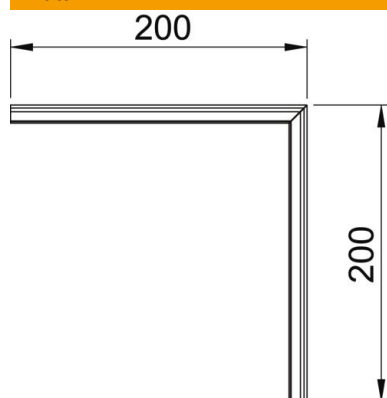

Tekniskt datablad

Ytterhörn, överdel, slätt

Artikelnummer: 6274790

Överdel för ytterhörn PVC, slät yta.

PVC Polyvinylklorid

Huvuddata

Artikelnummer	6274790
Typ	GK-OTGARW
Beteckning 1	Lock
Beteckning 2	till ytterhörn, slät
Tillverkare:	OBO
Färg	helvit; RAL 9010
Material	Polyvinylklorid
Minsta förpackningsenhet	1
Förpackningsenhet	Styck
Vikt	9,5 kg
Viktenhet	kg/100 par
CO2-avtryck (GWP) från vaggan till grind	0,4241 kg CO2e / 1 Styck

Tekniskt datablad

Ytterhörn, överdel, slätt

Artikelnummer: 6274790

Mått

Längd	200 mm
Bredd	76,5 mm
Höjd	12 mm

Teknisk data

Användning	Utvändigt hörn
Halogenfri	nej
Monteringstyp för överdelarna	invändig
Kapslingsklasser	IP30
skyddsfolie	ja
Skyddsklass IK-kod	IK08
Temperaturanvändningsområde max.	60 °C
Temperaturanvändningsområde min.	-15 °C