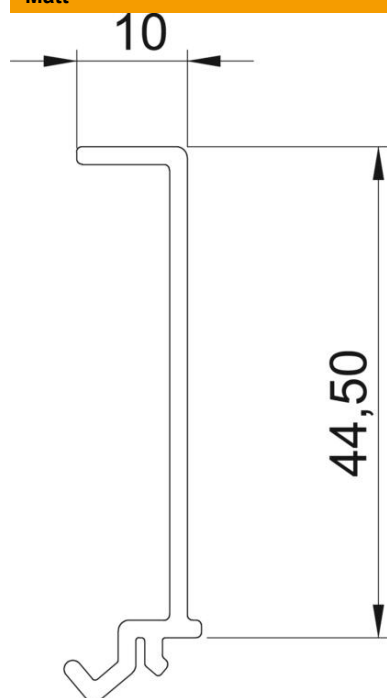

Huvuddata

Artikelnummer	6114290
Typ	GKH-TW70
Beteckning 1	Mellanvägg halogenfri
Beteckning 2	för GKH
Tillverkare:	OBO
Dimension	70x2000
Färg	helvit; RAL 9010
Material	Polykarbonat/akrylnitril-butadien-styrol
Minsta förpackningsenhet	2
Förpackningsenhet	Meter
Vikt	14 kg
Viktenhet	kg/100 st
CO ₂ -avtryck (GWP) från vaggas till grind	0,7748 kg CO ₂ e / 1 Meter

Tekniskt datablad

Skiljevägg GKH-TW70

Artikelnummer: 6114290

Mått

Längd	2 000 mm
Bredd	44,5 mm
Höjd	10 mm

Teknisk data

Utförande	Enkel
fastsättningstyp	instickbar
Avsedd för kanalhöjd	70
Halogenfri	ja
Kapslingsklasser	IP30
Skyddsklass IK-kod	IK08
Temperaturanvändningsområde max.	90 °C
Temperaturanvändningsområde min.	-15 °C