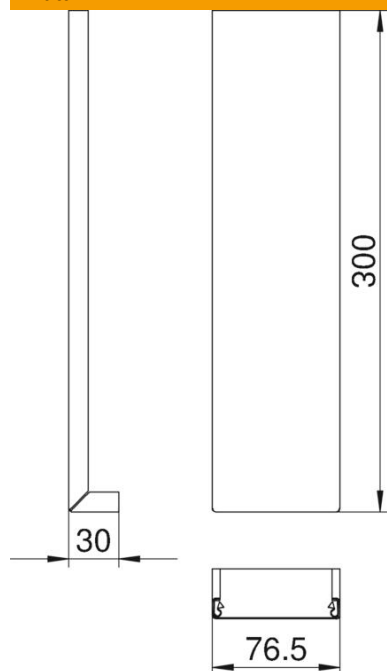

# Tekniskt datablad

Ytterhörn, överdel, stålplåt

Artikelnummer: 6279870

Överdel för förslutning av utvändiga hörn på installationskanaler Rapid 80 GS.

St Stål

## Huvuddata

Artikelnummer	6279870
Typ	GS-OTARW
Beteckning 1	Lock
Beteckning 2	för ytterhörn 80
Tillverkare:	OBO
Dimension	12x76,5x300
Färg	helvit; RAL 9010
Material	Stål
Minsta förpackningsenhet	1
Förpackningsenhet	Styck
Vikt	21,4 kg
Viktenhet	kg/100 par
CO <sub>2</sub> -avtryck (GWP) från vaggas till grind	0,8952 kg CO <sub>2</sub> e / 1 Styck

# Tekniskt datablad

Ytterhörn, överdel, stålplåt

Artikelnummer: 6279870

## Mått

Längd	300 mm
Bredd	76,5 mm
Höjd	12 mm