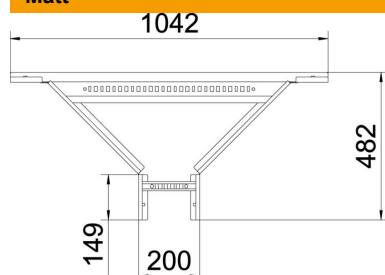

## T-stycke 60 FS

Artikelnummer: 6225850

T-stycke med fastsvetsad stegpinne för användning med kabelledartyper med sidhöjd 60 mm.  
Passande skarv beställs separat.

**St** Stål

**FS** sendzimirförzinkad

### Huvuddata

Artikelnummer	6225850
Typ	LAA 620 R3 FS
Beteckning 1	Avgrening
Beteckning 2	för kabelstegar
Tillverkare:	OBO
Dimension	60x200
Färg	zink
Material	Stål
Yta	sendzimirförzinkad
Ytstandard	DIN EN 10346
Minsta förpackningsenhet	1
Förpackningsenhet	Styck
Vikt	306 kg
Viktenhet	kg/100 par
CO <sub>2</sub> -avtryck (GWP) från vagga till grind	11,4705 kg CO <sub>2</sub> e / 1 Styck

### Mått

Bredd	200 mm
Höjd	60 mm
Mått B	200 mm
Mått R	300 mm