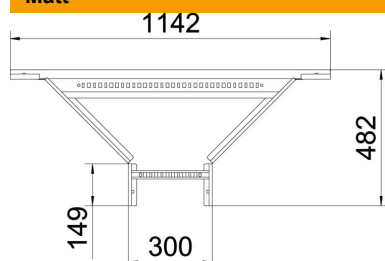

## T-stycke 60 FS

Artikelnummer: 6225852

T-stycke med fastsvetsad stegpinne för användning med kabelledartyper med sidhöjd 60 mm.  
Passande skarv beställs separat.

**St** Stål

**FS** sendzimirförzinkad

### Huvuddata

Artikelnummer	6225852
Typ	LAA 630 R3 FS
Beteckning 1	Avgrening
Beteckning 2	för kabelstegar
Tillverkare:	OBO
Dimension	60x300
Färg	zink
Material	Stål
Yta	sendzimirförzinkad
Ytstandard	DIN EN 10346
Minsta förpackningsenhet	1
Förpackningsenhet	Styck
Vikt	328 kg
Viktenhet	kg/100 par
CO <sub>2</sub> -avtryck (GWP) från vagga till grind	11,8978 kg CO <sub>2</sub> e / 1 Styck

### Mått

Bredd	300 mm
Höjd	60 mm
Mått B	300 mm
Mått R	300 mm