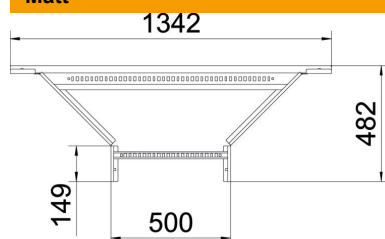

Tekniskt datablad

T-stycke 60 FS

Artikelnummer: 6225856

T-stycke med fastsvetsad stegpinne för användning med kabelledartyper med sidhöjd 60 mm.
Passande skarv beställs separat.

St Stål

FS sendzimirförzinkad

Huvuddata

Artikelnummer	6225856
Typ	LAA 650 R3 FS
Beteckning 1	Avgrening
Beteckning 2	för kabelstegar
Tillverkare:	OBO
Dimension	60x500
Färg	zink
Material	Stål
Yta	sendzimirförzinkad
Ytstandard	DIN EN 10346
Minsta förpackningsenhet	1
Förpackningsenhet	Styck
Vikt	373 kg
Viktenhet	kg/100 par
CO2-avtryck (GWP) från vagga till grind	13,4783 kg CO2e / 1 Styck

Tekniskt datablad

T-stycke 60 FS

Artikelnummer: 6225856

Mått

Bredd	500 mm
Höjd	60 mm
Mått B	500 mm
Mått R	300 mm

Teknisk data

Utförande stegpinnar	Hålad profil
Utförande sidogavel	flata profiler
Utförande förbindning	utan förbindning
Brandsäker installation / funktionsgaranti	nej
Rostfritt stål, betat	nej
Utförande med brett spann	nej
Gaveltjocklek	1,5 mm