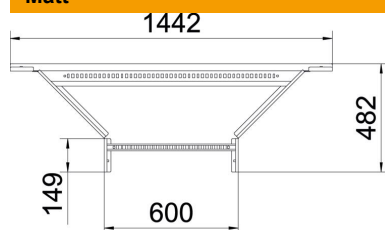

Tekniskt datablad

T-stycke 60 FS

Artikelnummer: 6225858

T-stycke med fastsvetsad stegpinne för användning med kabelledartyper med sidhöjd 60 mm.
Passande skarv beställs separat.

St Stål

FS sendzimirförzinkad

Huvuddata

Artikelnummer	6225858
Typ	LAA 660 R3 FS
Beteckning 1	Avgrening
Beteckning 2	för kabelstegar
Tillverkare:	OBO
Dimension	60x600
Färg	zink
Material	Stål
Yta	sendzimirförzinkad
Ytstandard	DIN EN 10346
Minsta förpackningsenhet	1
Förpackningsenhet	Styck
Vikt	395 kg
Viktenhet	kg/100 par
CO2-avtryck (GWP) från vagga till grind	14,1301 kg CO2e / 1 Styck

Tekniskt datablad

T-stycke 60 FS

Artikelnummer: 6225858

Mått

Bredd	600 mm
Höjd	60 mm
Mått B	600 mm
Mått R	300 mm

Teknisk data

Utförande stegpinnar	Hålad profil
Utförande sidogavel	flata profiler
Utförande förbindning	utan förbindning
Brandsäker installation / funktionsgaranti	nej
Rostfritt stål, betat	nej
Utförande med brett spann	nej
Gaveltjocklek	1,5 mm