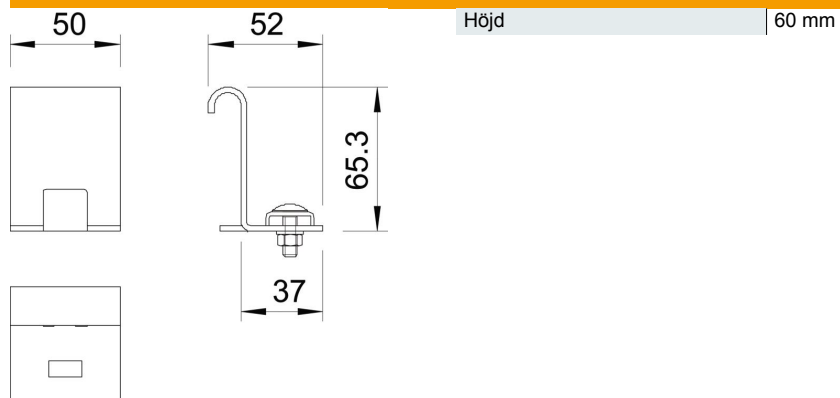

Tekniskt datablad

Anslutningsstycke vfz (FS)

Artikelnummer: 6221351

Mått

Teknisk data

Avsedd för trädstege	nej
Avsedd för kabelstege	ja
Lämplig för kabelränna	nej
Rostfritt stål, betat	nej