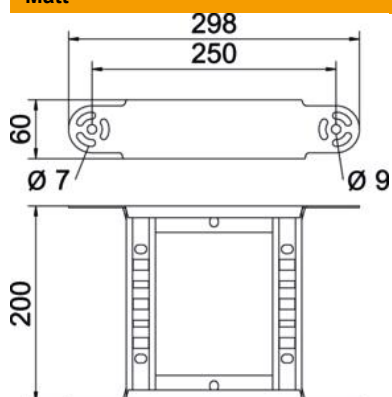

### Huvuddata

Artikelnummer	6225450
Typ	LGBE 620 FS
Beteckning 1	Länk böj
Beteckning 2	för kabelstege
Tillverkare:	OBO
Dimension	60x200
Färg	zink
Material	Stål
Yta	sendzimirförzinkad
Ytstandard	DIN EN 10346
Minsta förpackningsenhet	1
Förpackningsenhet	Styck
Vikt	84 kg
Viktenhet	kg/100 par
CO2-avtryck (GWP) från vaggan till grunden	2,8654 kg CO2e / 1 Styck

### Mått

Bredd	200 mm
Höjd	60 mm
Mått B	200 mm
Mått R	200 mm