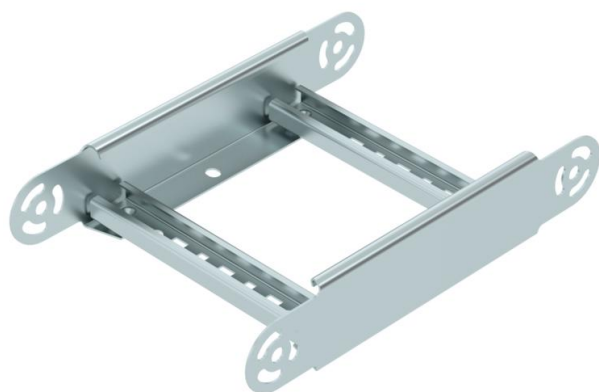

## Länkböjelement 60 FS

Artikelnummer: 6225450

Länkböjelement med fastsvetsad stegpinne för användning med kabelledarterper med sidhöjd 60 mm.

**St** Stål

**FS** sendzimirförzinkad

### Huvuddata

Artikelnummer	6225450
Typ	LGBE 620 FS
Beteckning 1	Länk böj
Beteckning 2	för kabelstege
Tillverkare:	OBO
Dimension	60x200
Färg	zink
Material	Stål
Yta	sendzimirförzinkad
Ytstandard	DIN EN 10346
Minsta förpackningsenhet	1
Förpackningsenhet	Styck
Vikt	84 kg
Viktenhet	kg/100 par
CO2-avtryck (GWP) från vaggan till grunden	2,8654 kg CO2e / 1 Styck

### Mått

Bredd	200 mm
Höjd	60 mm
Mått B	200 mm
Mått R	200 mm

### Teknisk data

Böj (vinkel)	inställningsbar
Utförande stegpinnar	Hålad profil
Utförande sidogavel	flata profiler
Utförande förbindning	integrerad förbindning
Brandsäker installation / funktionsgaranti	nej
Riktningsändring	vertikal uppåtgående/nedåtgående
Rostfritt stål, betat	nej
Gångjärnsände	nej
Sidohålning	nej
Utförande med brett spann	nej
Gaveltjocklek	1,5 mm