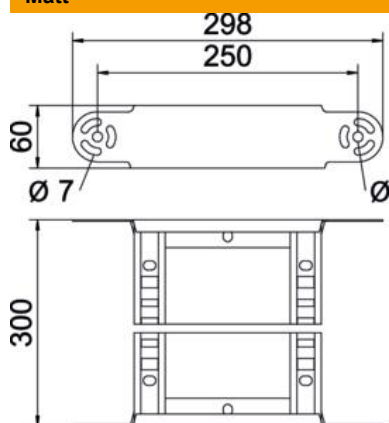

### Huvuddata

Artikelnummer	6225452
Typ	LGBE 630 FS
Beteckning 1	Länk böj
Beteckning 2	för kabelstege
Tillverkare:	OBO
Dimension	60x300
Färg	zink
Material	Stål
Yta	sendzimirförzinkad
Ytstandard	DIN EN 10346
Minsta förpackningsenhet	1
Förpackningsenhet	Styck
Vikt	97 kg
Viktenhet	kg/100 par
CO2-avtryck (GWP) från vaggan till grind	3,2597 kg CO2e / 1 Styck

### Mått

Bredd	300 mm
Höjd	60 mm
Mått B	300 mm
Mått R	300 mm