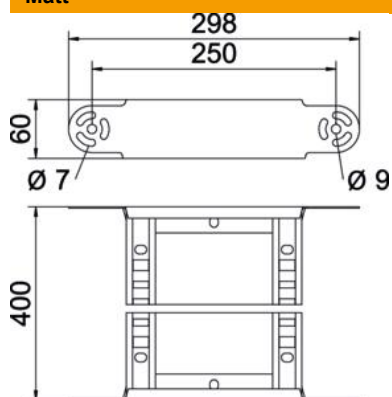

Tekniskt datablad

Länkböjelement 60 FS

Artikelnummer: 6225454

Länkböjelement med fastsvetsad stegpinne för användning med kabelledarterper med sidhöjd 60 mm.

St Stål

FS sendzimirförzinkad

Huvuddata

Artikelnummer	6225454
Typ	LGBE 640 FS
Beteckning 1	Länk böj
Beteckning 2	för kabelstege
Tillverkare:	OBO
Dimension	60x400
Färg	zink
Material	Stål
Yta	sendzimirförzinkad
Ytstandard	DIN EN 10346
Minsta förpackningsenhet	1
Förpackningsenhet	Styck
Vikt	109,9 kg
Viktenhet	kg/100 par
CO2-avtryck (GWP) från vagga till grind	3,5637 kg CO2e / 1 Styck

Tekniskt datablad

Länkböjelement 60 FS

Artikelnummer: 6225454

Mått

Bredd	400 mm
Höjd	60 mm
Mått B	400 mm
Mått R	400 mm

Teknisk data

Böj (vinkel)	inställningsbar
Utförande stegpinnar	Hålad profil
Utförande sidogavel	flata profiler
Utförande förbindning	integrerad förbindning
Brandsäker installation / funktionsgaranti	nej
Riktningssäkring	vertikal uppåtgående/nedåtgående
Rostfritt stål, betat	nej
Gångjärnsände	nej
Sidohålning	nej
Utförande med brett spann	nej
Gaveltjocklek	1,5 mm