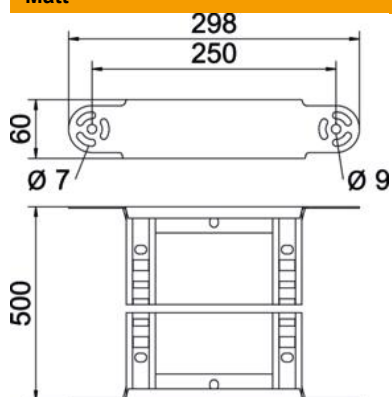

### Huvuddata

Artikelnummer	6225456
Typ	LGBE 650 FS
Beteckning 1	Länk böj
Beteckning 2	för kabelstege
Tillverkare:	OBO
Dimension	60x500
Färg	zink
Material	Stål
Yta	sendzimirförzinkad
Ytstandard	DIN EN 10346
Minsta förpackningsenhet	1
Förpackningsenhet	Styck
Vikt	122,9 kg
Viktenhet	kg/100 par
CO2-avtryck (GWP) från vaggan till gränd	3,9206 kg CO2e / 1 Styck

### Mått

Bredd	500 mm
Höjd	60 mm
Mått B	500 mm
Mått R	500 mm