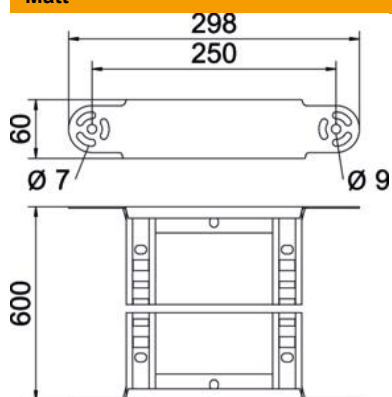

Tekniskt datablad

Länkböjelement 60 FS

Artikelnummer: 6225458

Länkböjelement med fastsvetsad stegpinne för användning med kabelledarter per med sidhöjd 60 mm.

St Stål

FS sendzimirförzinkad

Huvuddata

Artikelnummer	6225458
Typ	LGBE 660 FS
Beteckning 1	Länk böj
Beteckning 2	för kabelstege
Tillverkare:	OBO
Dimension	60x600
Färg	zink
Material	Stål
Yta	sendzimirförzinkad
Ytstandard	DIN EN 10346
Minsta förpackningsenhet	1
Förpackningsenhet	Styck
Vikt	135,9 kg
Viktenhet	kg/100 par
CO2-avtryck (GWP) från vagger till grind	4,233 kg CO2e / 1 Styck

Tekniskt datablad

Länkböjelement 60 FS

Artikelnummer: 6225458

Mått

Bredd	600 mm
Höjd	60 mm
Mått B	600 mm
Mått R	600 mm

Teknisk data

Böj (vinkel)	inställningsbar
Utförande stegpinnar	Hålad profil
Utförande sidogavel	flata profiler
Utförande förbindning	integrerad förbindning
Brandsäker installation / funktionsgaranti	nej
Riktningssändring	vertikal uppåtgående/nedåtgående
Rostfritt stål, betat	nej
Gångjärnsände	nej
Sidohålning	nej
Utförande med brett spann	nej
Gaveltjocklek	1,5 mm