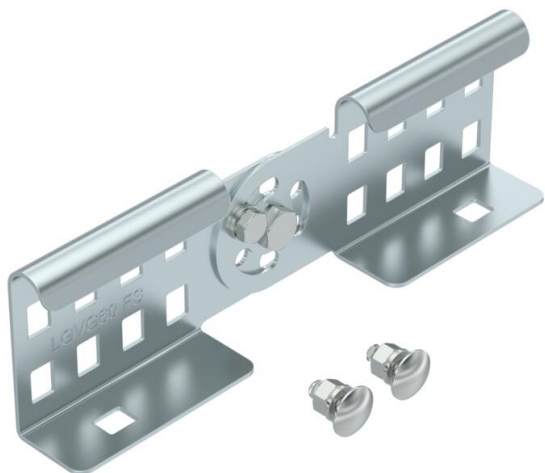

För utvändig förbindning av kabelstegar och tillbehör med 60 mm sidhöjd och genomgående hål i gavlarna. Vinkel, vertikalt justerbar.

Potentialutjämnningen är säkrad genom förskruvningen

St Stål

FS sendzimirförzinkad

Huvuddata

Artikelnummer	6208941
Typ	LGVG 60 FS
Beteckning 1	Skarvstycke-ledbar
Beteckning 2	för kabelstege
Tillverkare:	OBO
Dimension	64x210
Färg	zink
Material	Stål
Yta	sendzimirförzinkad
Ytstandard	DIN EN 10346
Minsta förpackningsenhet	10
Förpackningsenhet	Styck
Vikt	28,5 kg
Viktenhet	kg/100 par
CO2-avtryck (GWP) från vagga till grind	0,9343 kg CO2e / 1 Styck

Mått

Mått	64x210
Längd	210 mm
Bredd	28 mm
Höjd	60 mm
Plättjocklek	1,5 mm

Teknisk data

Utförande	Längd- och vinkelförbindning
Avsedd för trädstege	nej
Avsedd för kabelstege	ja
Lämplig för kabelränna	nej
Avsedd för kabelförläggningssystemhöjd	60 mm
Länkförbindning horisontell	nej
Länkförbindning vertikal	ja
Rostfritt stål, betat	nej
Typ av anslutning	Skruvförbindning