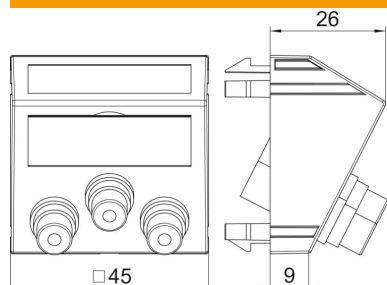

Tekniskt datablad

RCA-uttag för audio/video, 1 modul, vinklad utgång, som koppling 1:1, svartgrå
Artikelnummer: 6105201

Multimediahållare med tre Cinch-honkontakter för audio-video, vinklad kabelutgång, med textfält, tre Cinch-kopplingar (RCA) i utförande hona-hona, färgkodning gul/röd/vit. Fästplatta med snäppfäste, avsedd för horisontell och vertikal installation.

PC Polykarbonat

Huvuddata

Artikelnummer	6105201
Typ	MTS-12R F SWGR1
Beteckning 1	RCA-uttag audio, video
Beteckning 2	3x koppling hona-hona
Tillverkare:	OBO
Dimension	45x45mm
Färg	svartgrå; RAL 7021
Material	Polykarbonat
Minsta förpackningsenhet	1
Förpackningsenhet	Styck
Vikt	3,4 kg
Viktenhet	kg/100 par
CO ₂ -avtryck (GWP) från vagga till grind	0,0846 kg CO ₂ e / 1 Styck

Tekniskt datablad

RCA-uttag för audio/video, 1 modul, vinklad utgång, som koppling 1:1, svartgrå
Artikelnummer: 6105201

Mått

Bredd	45 mm
Höjd	45 mm

Teknisk data

antal enheter	1
Utförande för yta	matt
fastsättning	låsning
Halogenfri	ja
Klapplock	nej
Kopplingsplint	nej
Med tryck	nej
Med dammskydd	nej
Kapslingsklasser	IP20
Djup	26 mm
Bärring	nej
transparent	nej
Användning	Cinch
dragavlastningsmöjlighet	nej
Sammanställning	Basenhet med central täckplatta
Utgångsriktning	diagonal