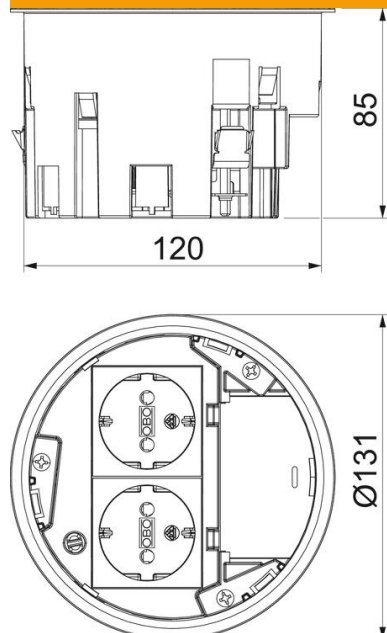

Tekniskt datablad

Installationsdosa 2-vägs VDE

Artikelnummer: 7408832

Installationsdosa för golvvuttagsdosa GES R2 för montering i golvdosa UD GES R2 och i dubbelgolvslattor.

I leveransen ingår ett dubbelt jordat uttag (VDE). Upp till två modulära datauttag (keystones) kan monteras med monteringsplattan (tillval).

PA Polyamid

Huvuddata

Artikelnummer	7408832
Typ	MT R2 V
Beteckning 1	Installationsdosa för GES R2
Beteckning 2	med 2-vägs uttag
Tillverkare:	OBO
Färg	grafitsvart; RAL 9011
Material	Polyamid
Minsta förpackningsenhet	1
Förpackningsenhet	Styck
Vikt	26,8 kg
Viktenhet	kg/100 par
CO2-avtryck (GWP) från vagga till grind	3,125 kg CO2e / 1 Styck

Tekniskt datablad

Installationsdosa 2-vägs VDE

Artikelnummer: 7408832

Mått

Teknisk data

Antal inbyggingsbara enheter	2
Antal dragavlastningar	1
Bestyckning	2-vägs VDE-uttag
Skyddsram för golvbeläggning	nej
Lockmodell	rund
Möjlighet till insättning av tätning	ja
Avsedd för dubbelgolvsmontage	ja
Avsedd för hålgolvsmontage	ja
Avsedd för vätskötsel	nej
Avsedd för golvkanal	nej
Apparattyp	Rastermått M45
Apparathållare för insättning av apparatinsatser	nej
Installationsteknik	Modulmått M45
Med golvbeläggningsursparing	nej
Spännvidd D max.	50 mm
Spännvidd D min.	25 mm
dragavlastningsmöjlighet	ja