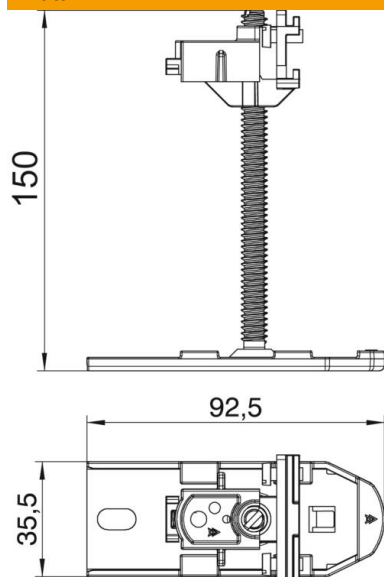

Komplett höjdjusteringsenhet med snabbinställning av höjden, för förbindning, festsättning och höjdjustering av kanalenheter i systemen OKA-G och OKA-W. För kompletterande användning.

St Stål

### Huvuddata

Artikelnummer	7425972
Typ	OKA NEVE 150
Beteckning 1	Höjdjusterbara ben
Beteckning 2	för OKA G och OKA W
Tillverkare:	OBO
Material	Stål
Minsta förpackningsenhet	6
Förpackningsenhet	Styck
Vikt	15,3 kg
Viktenhet	kg/100 par
CO <sub>2</sub> -avtryck (GWP) från vagg till grind	0,5813 kg CO <sub>2</sub> e / 1 Styck

### Mått

Längd	92,5 mm
Bredd	35,5 mm
Mått H	150 mm

### Teknisk data

Typ av tillbehör	övriga
Frånkopplingsbar	nej
Apparathållare för insättning av apparatinsatser	nej
Kanalhöjd max.	150 mm
Kanalhöjd min.	40 mm
Höjjusteringsintervall max.	150 mm
Höjjusteringsintervall min.	40 mm
Tillbehör	ja
Reservdel	nej