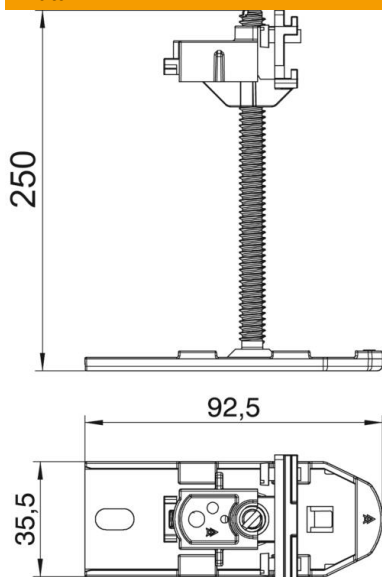

Komplett höjdjusteringsenhet med snabbinställning av höjden, för förbindning, festsättning och höjdjustering av kanalenheter i systemen OKA-G och OKA-W. För kompletterande användning.

St Stål

Huvuddata

| | |
|--|--------------------------|
| Artikelnummer | 7425974 |
| Typ | OKA NEVE 250 |
| Beteckning 1 | Höjdjusterbara ben |
| Beteckning 2 | för OKA G och OKA W |
| Tillverkare: | OBO |
| Material | Stål |
| Minsta förpackningsenhet | 6 |
| Förpackningsenhet | Styck |
| Vikt | 18 kg |
| Viktenhet | kg/100 par |
| CO2-avtryck (GWP) från vagg till grind | 0,6447 kg CO2e / 1 Styck |

Mått

| | |
|--------|---------|
| Längd | 92,5 mm |
| Bredd | 35,5 mm |
| Mått H | 250 mm |

Teknisk data

| | |
|--|--------|
| Typ av tillbehör | övriga |
| Frånkopplingsbar | nej |
| Apparathållare för insättning av apparatsatser | nej |
| Kanalhöjd max. | 250 mm |
| Kanalhöjd min. | 40 mm |
| Höjjusteringsintervall max. | 250 mm |
| Höjjusteringsintervall min. | 40 mm |
| Tillbehör | ja |
| Reservdel | nej |