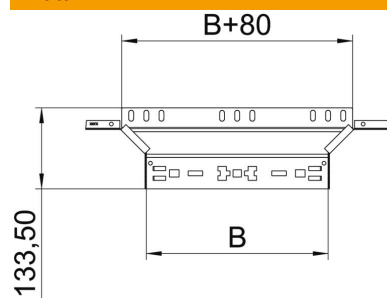

T-stycke med snabbförbindningssystem. För alla kabelränntyper med sidhöjd 110 mm.

**St** Stål

**FS** sendzimirförzinkad

#### Huvuddata

Artikelnummer	6041920
Typ	RAAM 110 FS
Beteckning 1	Avgrening
Beteckning 2	med snabbförbindning
Tillverkare:	OBO
Dimension	110x100
Material	Stål
Yta	sendzimirförzinkad
Ytstandard	DIN EN 10346
Minsta förpackningsenhet	1
Förpackningsenhet	Styck
Vikt	53,7 kg
Viktenhet	kg/100 par

### Mått

Bredd	100 mm
Höjd	110 mm
Plättjocklek	1,25 mm
Mått B	100 mm