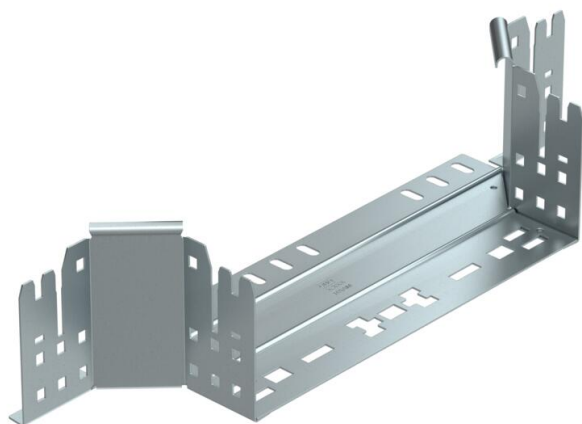

T-stycke med snabbförbindningssystem. För alla kabelränntyper med sidhöjd 110 mm.

**St** Stål

**FS** sendzimirförzinkad

#### Huvuddata

Artikelnummer	6041924
Typ	RAAM 130 FS
Beteckning 1	Avgrening
Beteckning 2	med snabbförbindning
Tillverkare:	OBO
Dimension	110x300
Material	Stål
Yta	sendzimirförzinkad
Ytstandard	DIN EN 10346
Minsta förpackningsenhet	1
Förpackningsenhet	Styck
Vikt	79,2 kg
Viktenhet	kg/100 par

### Mått

Bredd	300 mm
Höjd	110 mm
Plättjocklek	1,25 mm
Mått B	300 mm

### Teknisk data

Böj (vinkel)	90°
Utförande förbindning	integrerad förbindning
Brandsäker installation / funktionsgaranti	nej
Materialtjocklek, bottenplåt	1,25 mm
NATO-hålmönster	nej
Riktningsändring	horisontell
Rostfritt stål, betat	nej
Utförande med brett spann	nej
Typ av förbindelse för kabelhållarsystem	Klickfäste
Gaveltjocklek	1,25 mm