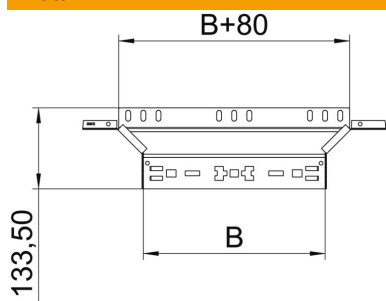

T-stycke med snabbförbindningssystem. För alla kabelränntyper med sidhöjd 110 mm.

**St** Stål

**FS** sendzimirförzinkad

#### Huvuddata

Artikelnummer	6041924
Typ	RAAM 130 FS
Beteckning 1	Avgrening
Beteckning 2	med snabbförbindning
Tillverkare:	OBO
Dimension	110x300
Material	Stål
Yta	sendzimirförzinkad
Ytstandard	DIN EN 10346
Minsta förpackningsenhet	1
Förpackningsenhet	Styck
Vikt	79,2 kg
Viktenhet	kg/100 par

### Mått

Bredd	300 mm
Höjd	110 mm
Plättjocklek	1,25 mm
Mått B	300 mm

### Teknisk data

Böj (vinkel)	90°
Utförande förbindning	integrerad förbindning
Brandsäker installation / funktionsgaranti	nej
Materialtjocklek, bottenplåt	1,25 mm
NATO-hålmönster	nej
Riktningsändring	horisontell
Rostfritt stål, betat	nej
Utförande med brett spann	nej
Typ av förbindelse för kabelhållarsystem	Klickfäste
Gaveltjocklek	1,25 mm