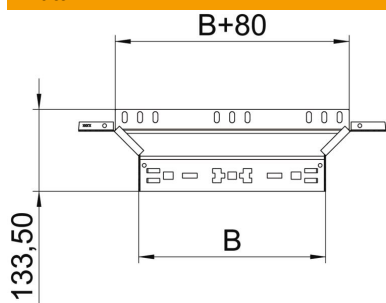

T-stycke med snabbförbindningssystem. För alla kabelränntyper med sidhöjd 85 mm.

St Stål

FS sendzimirförzinkad

Huvuddata

Artikelnummer	6041570
Typ	RAAM 810 FS
Beteckning 1	Avgrening
Beteckning 2	med snabbförbindning
Tillverkare:	OBO
Dimension	85x100
Material	Stål
Yta	sendzimirförzinkad
Ytstandard	DIN EN 10346
Minsta förpackningsenhet	1
Förpackningsenhet	Styck
Vikt	45,7 kg
Viktenhet	kg/100 par

Tekniskt datablad

T-stycke Magic 85 FS

Artikelnummer: 6041570

Mått

Bredd	100 mm
Höjd	85 mm
Plåttjocklek	1,25 mm
Mått B	100 mm

Teknisk data

Böj (vinkel)	90°
Utförande förbindning	integrerad förbindning
Brandsäker installation / funktionsgaranti	nej
Materialtjocklek, bottenplåt	1,25 mm
NATO-hålmönster	nej
Riktningsändring	horisontell
Rostfritt stål, betat	nej
Utförande med brett spann	nej
Typ av förbindelse för kabelhållarsystem	Klickfäste
Gaveltjocklek	1,25 mm