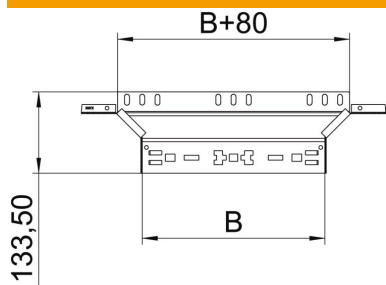

T-stycke med snabbförbindningssystem. För alla kabelränntyper med sidhöjd 85 mm.

St	Stål
FT	varmförzinkad

Huvuddata

Artikelnummer	6041590
Typ	RAAM 810 FT
Beteckning 1	Avgrening
Beteckning 2	med snabbförbindning
Tillverkare:	OBO
Dimension	85x100
Material	Stål
Yta	varmförzinkad
Ytstandard	DIN EN ISO 1461
Minsta förpackningsenhet	1
Förpackningsenhet	Styck
Vikt	49 kg
Viktenhet	kg/100 par

Tekniskt datablad

T-stycke Magic 85 FT

Artikelnummer: 6041590

Mått

Bredd	100 mm
Höjd	85 mm
Plåttjocklek	1,25 mm
Mått B	100 mm

Teknisk data

Böj (vinkel)	90°
Utförande förbindning	integrerad förbindning
Brandsäker installation / funktionsgaranti	nej
Materialtjocklek, bottenplåt	1,25 mm
NATO-hålmönster	nej
Riktningsändring	horisontell
Rostfritt stål, betat	nej
Utförande med brett spann	nej
Typ av förbindelse för kabelhållarsystem	Klickfäste
Gaveltjocklek	1,25 mm