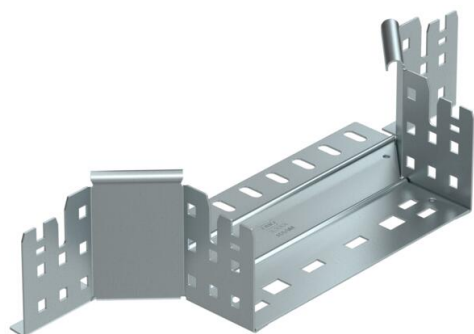

T-stycke med snabbförbindningssystem. För alla kabelränntyper med sidhöjd 85 mm.

St Stål

FS sendzimirförzinkad

Huvuddata

Artikelnummer	6041572
Typ	RAAM 820 FS
Beteckning 1	Avgrening
Beteckning 2	med snabbförbindning
Tillverkare:	OBO
Dimension	85x200
Material	Stål
Yta	sendzimirförzinkad
Ytstandard	DIN EN 10346
Minsta förpackningsenhet	1
Förpackningsenhet	Styck
Vikt	58,4 kg
Viktenhet	kg/100 par

Tekniskt datablad

T-stycke Magic 85 FS

Artikelnummer: 6041572

Mått

Bredd	200 mm
Höjd	85 mm
Plåttjocklek	1,25 mm
Mått B	200 mm

Teknisk data

Böj (vinkel)	90°
Utförande förbindning	integrerad förbindning
Brandsäker installation / funktionsgaranti	nej
Materialtjocklek, bottenplåt	1,25 mm
NATO-hålmönster	nej
Riktningsändring	horisontell
Rostfritt stål, betat	nej
Utförande med brett spann	nej
Typ av förbindelse för kabelhållarsystem	Klickfäste
Gaveltjocklek	1,25 mm