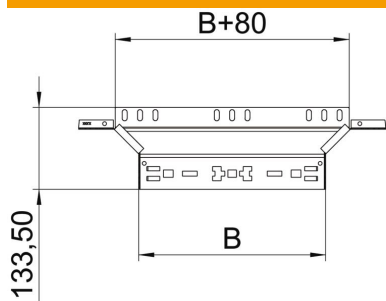

T-stycke med snabbförbindningssystem. För alla kabelränntyper med sidhöjd 85 mm.

St Stål

FS sendzimirförzinkad

Huvuddata

Artikelnummer	6041572
Typ	RAAM 820 FS
Beteckning 1	Avgrening
Beteckning 2	med snabbförbindning
Tillverkare:	OBO
Dimension	85x200
Material	Stål
Yta	sendzimirförzinkad
Ytstandard	DIN EN 10346
Minsta förpackningsenhet	1
Förpackningsenhet	Styck
Vikt	58,4 kg
Viktenhet	kg/100 par

Tekniskt datablad

T-stycke Magic 85 FS

Artikelnummer: 6041572

Mått

Bredd	200 mm
Höjd	85 mm
Plåttjocklek	1,25 mm
Mått B	200 mm

Teknisk data

Böj (vinkel)	90°
Utförande förbindning	integrerad förbindning
Brandsäker installation / funktionsgaranti	nej
Materialtjocklek, bottenplåt	1,25 mm
NATO-hålmönster	nej
Riktningsändring	horisontell
Rostfritt stål, betat	nej
Utförande med brett spann	nej
Typ av förbindelse för kabelhållarsystem	Klickfäste
Gaveltjocklek	1,25 mm