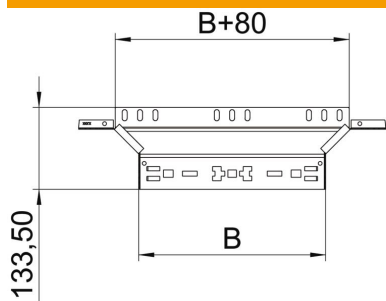

T-stycke med snabbförbindningssystem. För alla kabelränntyper med sidhöjd 85 mm.

St Stål

FS sendzimirförzinkad

Huvuddata

Artikelnummer	6041576
Typ	RAAM 840 FS
Beteckning 1	Avgrening
Beteckning 2	med snabbförbindning
Tillverkare:	OBO
Dimension	85x400
Material	Stål
Yta	sendzimirförzinkad
Ytstandard	DIN EN 10346
Minsta förpackningsenhet	1
Förpackningsenhet	Styck
Vikt	84,3 kg
Viktenhet	kg/100 par

Tekniskt datablad

T-stycke Magic 85 FS

Artikelnummer: 6041576

Mått

Bredd	400 mm
Höjd	85 mm
Plättjocklek	1,25 mm
Mått B	400 mm

Teknisk data

Böj (vinkel)	90°
Utförande förbindning	integrerad förbindning
Brandsäker installation / funktionsgaranti	nej
Materialtjocklek, bottenplåt	1,25 mm
NATO-hålmönster	nej
Riktningsändring	horisontell
Rostfritt stål, betat	nej
Utförande med brett spann	nej
Typ av förbindelse för kabelhållarsystem	Klickfäste
Gaveltjocklek	1,25 mm