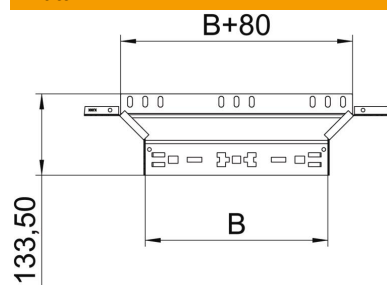

Tekniskt datablad

T-stycke Magic 85 FT

Artikelnummer: 6041596

T-stycke med snabbförbindningssystem. För alla kabelränntyper med sidhöjd 85 mm.

St	Stål
FT	varmförzinkad

Huvuddata

Artikelnummer	6041596
Typ	RAAM 840 FT
Beteckning 1	Avgrening
Beteckning 2	med snabbförbindning
Tillverkare:	OBO
Dimension	85x400
Material	Stål
Yta	varmförzinkad
Ytstandard	DIN EN ISO 1461
Minsta förpackningsenhet	1
Förpackningsenhet	Styck
Vikt	90,4 kg
Viktenhet	kg/100 par

Tekniskt datablad

T-stycke Magic 85 FT

Artikelnummer: 6041596

Mått

Bredd	400 mm
Höjd	85 mm
Plåttjocklek	1,25 mm
Mått B	400 mm

Teknisk data

Böj (vinkel)	90°
Utförande förbindning	integrerad förbindning
Brandsäker installation / funktionsgaranti	nej
Materialtjocklek, bottenplåt	1,25 mm
NATO-hålmönster	nej
Riktningsändring	horisontell
Rostfritt stål, betat	nej
Utförande med brett spann	nej
Typ av förbindelse för kabelhållarsystem	Klickfäste
Gaveltjocklek	1,25 mm