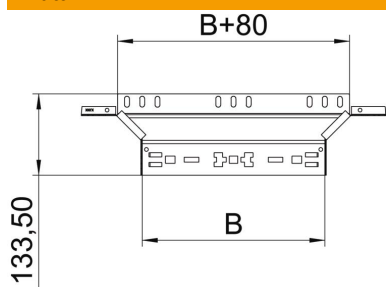

## T-stycke Magic 85 FT

Artikelnummer: 6041598

T-stycke med snabbförbindningssystem. För alla kabelränntyper med sidhöjd 85 mm.

<b>St</b>	Stål
<b>FT</b>	varmförzinkad

### Huvuddata

Artikelnummer	6041598
Typ	RAAM 850 FT
Beteckning 1	Avgrening
Beteckning 2	med snabbförbindning
Tillverkare:	OBO
Dimension	85x500
Material	Stål
Yta	varmförzinkad
Ytstandard	DIN EN ISO 1461
Minsta förpackningsenhet	1
Förpackningsenhet	Styck
Vikt	104,1 kg
Viktenhet	kg/100 par

### Mått

Bredd	500 mm
Höjd	85 mm
Plåttjocklek	1,25 mm
Mått B	500 mm