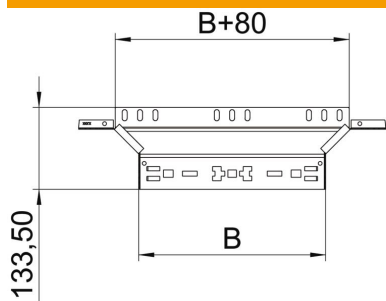

T-stycke med snabbförbindningssystem. För alla kabelränntyper med sidhöjd 85 mm.

St Stål

FS sendzimirförzinkad

Huvuddata

Artikelnummer	6041580
Typ	RAAM 860 FS
Beteckning 1	Avgrening
Beteckning 2	med snabbförbindning
Tillverkare:	OBO
Dimension	85x600
Material	Stål
Yta	sendzimirförzinkad
Ytstandard	DIN EN 10346
Minsta förpackningsenhet	1
Förpackningsenhet	Styck
Vikt	110,5 kg
Viktenhet	kg/100 par

Tekniskt datablad

T-stycke Magic 85 FS

Artikelnummer: 6041580

Mått

Bredd	600 mm
Höjd	85 mm
Plåttjocklek	1,25 mm
Mått B	600 mm

Teknisk data

Böj (vinkel)	90°
Utförande förbindning	integrerad förbindning
Brandsäker installation / funktionsgaranti	nej
Materialtjocklek, bottenplåt	1,25 mm
NATO-hålmönster	nej
Riktningsändring	horisontell
Rostfritt stål, betat	nej
Utförande med brett spann	nej
Typ av förbindelse för kabelhållarsystem	Klickfäste
Gaveltjocklek	1,25 mm