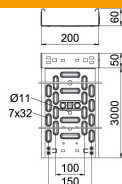

### Huvuddata

Artikelnummer	6048253
Typ	RKSM 620 FSK SW
Beteckning 1	Kabelränna RKSM
Beteckning 2	Magic med snabbförbindning
Tillverkare:	OBO
Dimension	60x200x3050
Färg	djupsvart; RAL 9005
Material	Stål
Yta	PES135 - Polyester
Ytstandard	
Minsta förpackningsenhet	6
Förpackningsenhet	Meter
Vikt	146,3 kg
Viktenhet	kg/100 st
CO <sub>2</sub> -avtryck (GWP) från vaggas till grind	4,5363 kg CO <sub>2</sub> e / 1 Meter

## Mått

Mått	60 x 200
Längd	3 050 mm
Bredd	200 mm
Höjd	60 mm
Plättjocklek	0,75 mm
Mått B	200 mm
Mått x	100 mm
Mått y	150 mm
Dimension W	200 mm