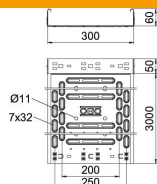

### Huvuddata

Artikelnummer	6048265
Typ	RKSM 630 FSK SW
Beteckning 1	Kabelränna RKSM
Beteckning 2	Magic med snabbförbindning
Tillverkare:	OBO
Dimension	60x300x3050
Färg	djupsvart; RAL 9005
Material	Stål
Yta	PES135 - Polyester
Ytstandard	
Minsta förpackningsenhet	6
Förpackningsenhet	Meter
Vikt	244 kg
Viktenhet	kg/100 st
CO2-avtryck (GWP) från vaggga till grind	5,7675 kg CO2e / 1 Meter

# Tekniskt datablad

### Mått

Mått	60 x 300
Längd	3 050 mm
Bredd	300 mm
Höjd	60 mm
Plättjocklek	0,75 mm
Mått B	300 mm
Mått x	200 mm
Mått y	250 mm
Dimension W	300 mm