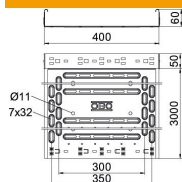

Tekniskt datablad

Kabelränna RKS-Magic® 60 FS, svart

Artikelnummer: 6048269

Kabelränna med integrerat snabbfästsystem. Galvaniserad yta, synliga ytor pulverbelagda i djupsvart (RAL 9005). Genomgående hål på sidan på 7 x 20 mm för installation av ytterligare fäst och monteringskomponenter. Med 11 mm hål i botten för direkt gängstångsupphängning. Användbar längd 3 000 mm. Magnetisk skärmdämpning utan lock 20 dB, med lock 50 dB.

St Stål

P135 PES135 - Polyester

Huvuddata

Artikelnummer	6048269
Typ	RKSM 640 FSK SW
Beteckning 1	Kabelränna RKSM
Beteckning 2	Magic med snabbförbindning
Tillverkare:	OBO
Dimension	60x400x3050
Färg	djupsvart; RAL 9005
Material	Stål
Yta	PES135 - Polyester
Ytstandard	
Minsta förpackningsenhet	6
Förpackningsenhet	Meter
Vikt	356 kg
Viktenhet	kg/100 st
CO ₂ -avtryck (GWP) från vaggga till grind	8,3196 kg CO ₂ e / 1 Meter

Tekniskt datablad

Kabelränna RKS-Magic® 60 FS, svart

Artikelnummer: 6048269

Mått

Mått	60 x 400
Längd	3 050 mm
Bredd	400 mm
Höjd	60 mm
Plättjocklek	0,9 mm
Mått B	400 mm
Mått x	300 mm
Mått y	350 mm
Dimension W	400 mm

Teknisk data

Utförande förbindning	integrerad förbindning
Fastsättningstyp montage-system	Golv Tak Vägg
Brandsäker installation / funktionsgaranti	ja
Med överdel	nej
Monteringshål i botten	ja
NATO-hålmönster	nej
Tvårsnitt	238 cm ²
Tvårsnitt	23800 mm ²
Rostfritt stål, betat	nej
Sidohålning	ja
Utförande med brett spann	nej
Användbar längd	3000 mm
Typ av förbindelse för kabelhållarsystem	Klickfäste