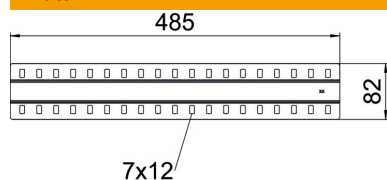

#### Huvuddata

Artikelnummer	7070225
Typ	SSLB 500 FS
Beteckning 1	Stanslist
Beteckning 2	bred, med 6 fäste
Tillverkare:	OBO
Dimension	B500mm
Färg	zink
Material	Stål
Yta	sendzimirförzinkad
Ytstandard	DIN EN 10346
Minsta förpackningsenhet	20
Förpackningsenhet	Styck
Vikt	49 kg
Viktenhet	kg/100 par

### Mått

Längd	500 mm
Bredd	485 mm
Bredd	20 in
Höjd	4 mm
Plättjocklek	1,5 mm
Mått B	500 mm