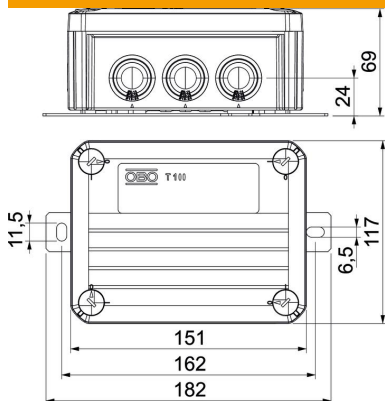

## FireBox T100ED, med säkringshållare och utvändig fastsättning

Artikelnummer: 7205752

Anslutningsdosor med säkringshållare och mjuka instickstätningar. Gott om kabeldragningsutrymme med diagonalt placerad anslutningsenhet med helt förmonterade keramikklämmor som tål hög temperatur. Grön-gul skyddsledarklämma. Fäst i lättåtkomliga yttre fästören Godkänd för brandsäker elinstallation / elektrisk funktionsgaranti enligt DIN 4102 Part 12. Klasserna E30, E60 och E90. Keramiska plintar har testats enligt DIN EN 60998-2-1:2004.

### Huvuddata

Artikelnummer	7205752
Beteckning 1	Kopplingsdosa
Beteckning 2	för funktionsgaranti
Tillverkare:	OBO
Dimension	150x116x67
Färg	orange; RAL 2003
Material	Polypropen
Minsta förpackningsenhet	1
Förpackningsenhet	Styck
Vikt	48,65 kg
Viktenhet	kg/100 par
CO <sub>2</sub> -avtryck (GWP) från vaggla till grind	2,1902 kg CO <sub>2</sub> e / 1 Styck

### Mått

Längd	150 mm
Bredd	116 mm
Höjd	67 mm
Mått B	116 mm
Mått H	67 mm
Mått L	150 mm
Mått L1	162 mm
Mått L2	182 mm

### Teknisk data

Stapelbar	nej
Antal införingar	10
Antal klämmor	6
Typ av dosgenomföring	Membran utskärbar
Isolationsspänning Ui	690 V
Bestyckning	Klämma
Lock	ej transparent
Lockfästen	skruvad
införing bakifrån	nej
Införingar	8 x M252 x M32
Explosionssäkert utförande	nej
Form	rektangulär
Brandsäker installation / funktionsgaranti	E 90
För Ex-zon	utan
För Ex-zon gas	utan
För Ex-zon damm	utan
Halogenfri	ja
Inre dimension	136x102x57 mm
Med avskärmning	nej
Med lock	ja
Nominellt tvärsnitt min.	6 mm <sup>2</sup>
Nominell spänning	660 V
Plomberbar	nej
Slagtålig	nej
Kapslingsklasser	IP66
Väderbeständig	nej