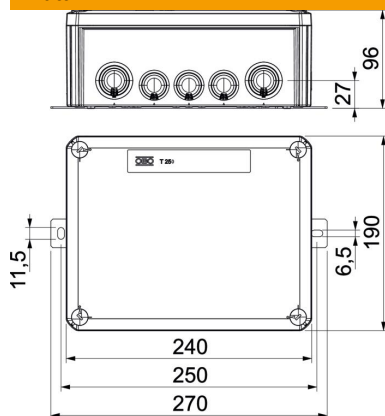

Tekniskt datablad

FireBox T250 med instickstätningar, enkelklämmor

Artikelnummer: 7205744

Anslutningsdosor med mjuka instickstätningar. Gott om kabeldragningsutrymme med diagonalt placerad anslutningsenhet med helt förmonterade keramikklämmor som tål hög temperatur. Grön-gul skyddsledarklämma. Fäst i lättåtkomliga yttre fästöron Godkänd för brandsäker elinstallation / elektrisk funktionsgaranti enligt DIN 4102 Part 12. Klasserna E30, E60 och E90. Keramiska plintar har testats enligt DIN EN 60998-2-1:2004.

Inklusive 2 x skruvexpander MMSplus P 6x35.

E30 E60 E90 IP 66

PP Polypropen

Huvuddata

Artikelnummer	7205744
Typ	T250ED 16A
Beteckning 1	Branddosa
Beteckning 2	för funktionsgaranti
Tillverkare:	OBO
Dimension	240x190x95
Färg	orange; RAL 2003
Material	Polypropen
Minsta förpackningsenhet	1
Förpackningsenhet	Styck
Vikt	92,919 kg
Viktenhet	kg/100 par
CO2-avtryck (GWP) från vagga till grind	3,2209 kg CO2e / 1 Styck

Tekniskt datablad

FireBox T250 med instickstätningar, enkelklämmor

Artikelnummer: 7205744

Mått

Längd	240 mm
Bredd	190 mm
Höjd	95 mm
Mått B	190 mm
Mått H	95 mm
Mått L	240 mm
Mått L1	250 mm
Mått L2	270 mm

Teknisk data

Stapelbar	nej
Antal klämmor	5
Typ av dosgenomföring	Membran utskärbar
Bestyckning	Klämma
Lock	ej transparent
Lockfästen	skruvad
införing bakifrån	nej
Införingar	9 x M25 7 x M32
Explosionssäkert utförande	nej
Form	rektangulär
Brandsäker installation / funktionsgaranti	E 90
För Ex-zon	utan
För Ex-zon gas	utan
För Ex-zon damm	utan
Halogenfri	ja
Inre dimension	225x173x86 mm
Med avskärmning	nej
Med lock	ja
Nominellt tvärsnitt max.	16 mm ²
Nominellt tvärsnitt min.	6 mm ²
Nominell spänning	660 V
Plomberbar	nej
Slagtålig	nej
Kapslingsklasser	IP66
Transparent lock	nej
Väderbeständig	nej