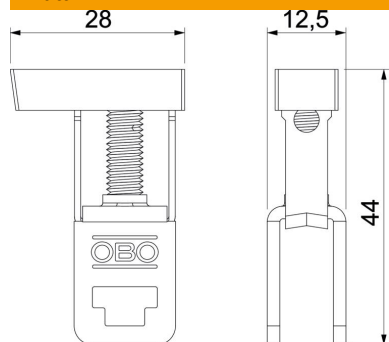

Skyddsledarklämma med grön / gul färgmarkering.  
För eftermontering i FireBox T-serien

### Huvuddata

Artikelnummer	7205714
Typ	TPE 35
Beteckning 1	Skyddsledarklämma
Beteckning 2	För Firebox T
Tillgänglig från	04.07.2022
Tillverkare:	OBO
Dimension	28x12,5x44
Färg	gul-grön
Minsta förpackningsenhet	5
Förpackningsenhet	Styck
Vikt	1,87 kg
Viktenhet	kg/100 par

### Mått

Bredd	12,5 mm
Mått B	28 mm
Mått H	44 mm
Mått L	12,5 mm

### Teknisk data

Lämplig för flatledaranslutning	nej
Lämplig för rundledaranslutning	ja
Lämplig för huvudledaranslutning	nej
max. mätdrivström I <sub>e</sub>	140 A
max. Ledartvärsnitt	35 mm <sup>2</sup>
Skena, bredd	6 mm
Skena, tjocklek	2,5 mm
Passar för samlingskena	platt skena