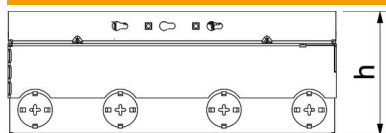

Tekniskt datablad

Golvbox UDHOME9, två 2-vägs VDE, rostfritt stål

Artikelnummer: 7427308

Mått

Längd	246 mm
Bredd	246 mm

Tekniskt datablad

Golvbox UDHOME9, två 2-vägs VDE, rostfritt stål

Artikelnummer: 7427308

Teknisk data

Utförande ledningsutlopp	Vridbar kabelutgång
Bestyckning	3 UT4, 2 2-vägs VDE-uttag
Lockmodell	Golvbeläggningsursparing
Massagolvhöjd max.	110 mm
Massagolvhöjd min.	95 mm
Golvhöjd max.	125 mm
Golvhöjd min.	95 mm
Längd yttermått	243 mm
Längd monteringsmått	246 mm
Höjjusteringsintervall max.	125 mm
Höjjusteringsintervall min.	95 mm
Skyddsklass (IP) i använt skick	IP20
Skyddsklass (IP) i oanvänt skick	IP40
Skyddsklass IK-kod	IK10
Öppningsmekanism	Greppbygel