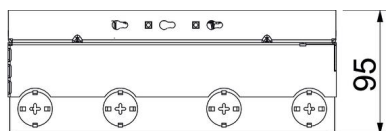

Tekniskt datablad

Golvbox UDHOME9, två 2-vägs VDE, rostfritt stål

Artikelnummer: 7427308

Mått

Längd	246 mm
Bredd	246 mm

Tekniskt datablad

Golvbox UDHOME9, två 2-vägs VDE, rostfritt stål

Artikelnummer: 7427308

Teknisk data

Utförande ledningsutlopp	Vridbar kabelutgång
Bestyckning	3 UT4, 2 2-vägs VDE-uttag
Lockmodell	Golvbeläggningsursparing
Massagolvhöjd max.	110 mm
Massagolvhöjd min.	95 mm
Golvhöjd max.	125 mm
Golvhöjd min.	95 mm
Längd yttermått	243 mm
Längd monteringsmått	246 mm
Höjjusteringsintervall max.	125 mm
Höjjusteringsintervall min.	95 mm
Skyddsklass (IP) i använt skick	IP20
Skyddsklass (IP) i oanvänt skick	IP40
Skyddsklass IK-kod	IK10
Öppningsmekanism	Greppbygel