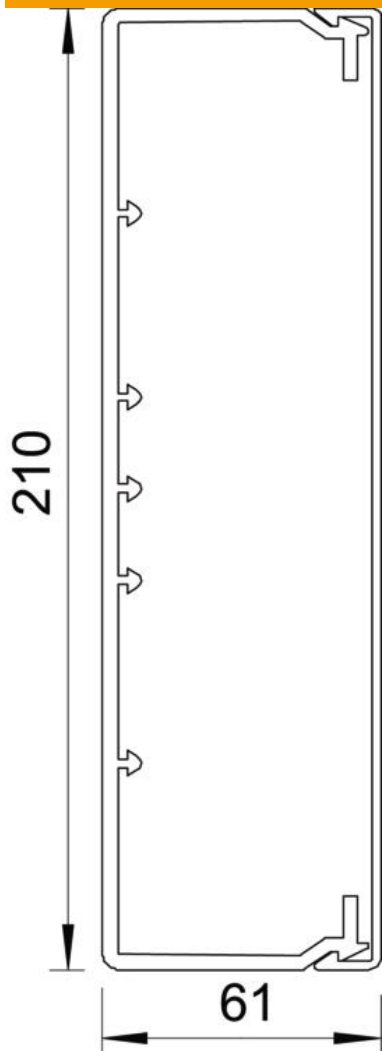

Tekniskt datablad

Kanal, typ WDK 60210

Artikelnummer: 6191454

Kanalöverdel och -underdel med bottenhål.
4 överdelsklämmor inklusive
Lockklämmen kan justeras på hela kanallängden

PVC Polyvinylklorid

Huvuddata

Artikelnummer	6191454
Typ	WDK60210VW
Beteckning 1	Kabelkanal
Beteckning 2	med skruvhål
Tillverkare:	OBO
Dimension	60x210x2000
Färg	kritvit; RAL 9016
Material	Polyvinylklorid
Minsta förpackningsenhet	8
Förpackningsenhet	Meter
Vikt	258 kg
Viktenhet	kg/100 st
CO ₂ -avtryck (GWP) från vaggan till grind	4,6925 kg CO ₂ e / 1 Meter

Tekniskt datablad

Kanal, typ WDK 60210

Artikelnummer: 6191454

Mått

Längd	2 000 mm
Bredd	210 mm
Höjd	60 mm

Tekniskt datablad

Kanal, typ WDK 60210

Artikelnummer: 6191454

Teknisk data

Antal fasta skiljeväggar	0
Antal ledningar EKK 3 x 1,5 mm ² Ø 10,5 mm (utan dosa)	58
Antal ledningar NYM 3 x 2,5 mm ² Ø 11,5 mm (utan dosa)	48
Antal ledningar NYM 5 x 1,5 mm ² Ø 12,0 mm (utan dosa)	44
Antal instickbara skiljeväggar	3
Utförande lock för kabelkanaler	lös
fastsättningstyp	Bottenperforering
Brandsäker installation / funktionsgaranti	nej
Halogenfri	nej
Kabelklammer	ja
Kanalförbindning	nej
Leverans på rulle	nej
Tvårsnitt	10030 mm ²
Kapslingsklasser	IP30
skyddsfolie	nej
Skyddsklass IK-kod	IK04
Temperaturanvändningsområde max.	60 °C
Temperaturanvändningsområde min.	-5 °C