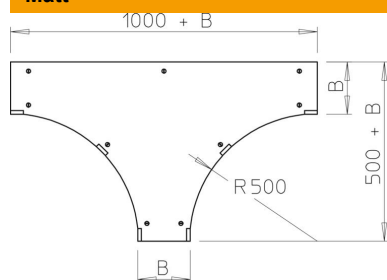

Tekniskt datablad

Lock för T-stycke (DD)

Artikelnummer: 6231675

Med förmonterade vridreglar.

På grund av den utifrån monterade förbindningen är tillbehörets lock 300 mm kortare än motsvarande tillbehör. Ta hänsyn till detta när sträckningselement installeras.

St Stål

DD bandförzinkad zink/aluminium, double dip

Huvuddata

Artikelnummer	6231675
Typ	WDTRL 300 DD
Beteckning 1	Lock T-stycke
Beteckning 2	förstärkt kabelstege110/160
Tillverkare:	OBO
Dimension	B300mm
Färg	zink
Material	Stål
Yta	bandförzinkad zink/aluminium, double dip
Ytstandard	DIN EN 10346
Minsta förpackningsenhet	1
Förpackningsenhet	Styck
Vikt	550 kg
Viktenhet	kg/100 par
CO2-avtryck (GWP) från vagga till grind	24,5178 kg CO2e / 1 Styck

Mått

Bredd	300 mm
Plättjocklek	1 mm
Mått B	300 mm
Mått H	15 mm

Tekniskt datablad

Lock för T-stycke (DD)

Artikelnummer: 6231675

Teknisk data

Antal vridreglar	9 St.
fastsättningstyp	Vridregel
Avsedd för kabelstege	ja
Lämplig för kabelränna	ja
Materialtjocklek	1 mm
Rostfritt stål, betat	nej