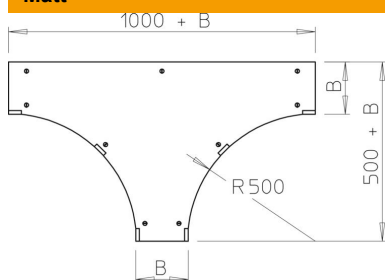

## Lock för T-stycke (DD)

Artikelnummer: 6231705

Med förmonterade vridreglar.

På grund av den utifrån monterade förbindningen är tillbehörets lock 300 mm kortare än motsvarande tillbehör. Ta hänsyn till detta när sträckningselement installeras.

### Huvuddata

Artikelnummer	6231705
Typ	WDTRL 600 DD
Beteckning 1	Lock T-stycke
Beteckning 2	förstärkt kabelstege110/160
Tillverkare:	OBO
Dimension	B600mm
Färg	zink
Material	Stål
Yta	bandförzinkad zink/aluminium, double dip
Ytstandard	DIN EN 10346
Minsta förpackningsenhet	1
Förpackningsenhet	Styck
Vikt	1729,5 kg
Viktenhet	kg/100 par
CO <sub>2</sub> -avtryck (GWP) från vaggå till grind	70,416 kg CO <sub>2</sub> e / 1 Styck

### Mått

Bredd	600 mm
Plättjocklek	1,25 mm
Mått B	600 mm
Mått H	15 mm