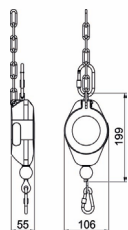

Building Connections

OBO
BETTERMANN

Balansblock från OBO Bettermann

Balansblock från OBO Bettermann i orange färg. Klarar upp till 6 kg och kommer styckvis vid beställning. Kärnan är 199 mm, 106 mm bred och 55 mm tjock. Maximal längd 1,5m.

Balansblock för uttagsboxar VH

Typ	Angivande	Färg	Pack st	Vikt kg/100 st	Art -nr.	E-nr
VH-POS	Upp till 6kg i kapacitet	Orange	1	80,000	6109887	2473346